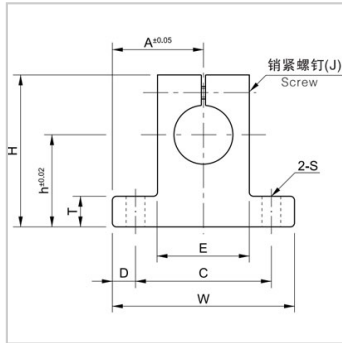

轴支座

SH 系列- SH8

参数信息:

| | |
|------|-----|
| 型号 : | SH8 |
| 轴径 : | 8 |

尺寸(mm) :

| | |
|---------|------|
| h : | 20 |
| A : | 21 |
| W : | 42 |
| H : | 32.8 |
| T : | 6 |
| E : | 18 |
| D : | 5 |
| C : | 32 |
| B : | 14 |
| S : | 5.5 |
| J : | M4 |
| 重量(g) : | 24 |