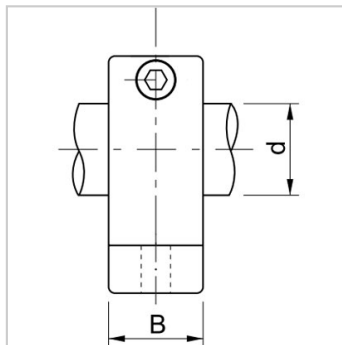

轴支座

SH 系列- SH8

参数信息:

| | |
|------|-----|
| 型号 : | SH8 |
| 轴径 : | 8 |

尺寸(mm) :

| | |
|---------|------|
| h : | 20 |
| A : | 21 |
| W : | 42 |
| H : | 32.8 |
| T : | 6 |
| E : | 18 |
| D : | 5 |
| C : | 32 |
| B : | 14 |
| S : | 5.5 |
| J : | M4 |
| 重量(g) : | 24 |