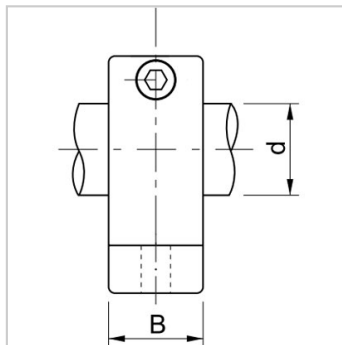

轴支座

SH 系列-SH50

参数信息:

型号 :	SH50
轴径 :	50

尺寸(mm) :

h :	70
A :	63
W :	126
H :	120
T :	18
E :	74
D :	13
C :	100
B :	40
S :	14
J :	M12
重量(g) :	750

: