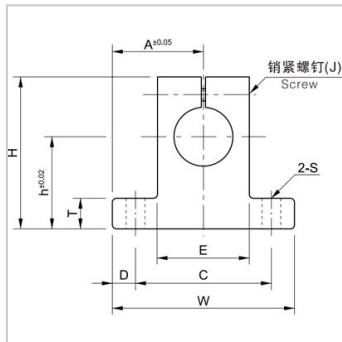

轴支座

SH 系列-SH50

参数信息:

型号 :	SH50
轴径 :	50

尺寸(mm) :

h :	70
A :	63
W :	126
H :	120
T :	18
E :	74
D :	13
C :	100
B :	40
S :	14
J :	M12
重量(g) :	750

: