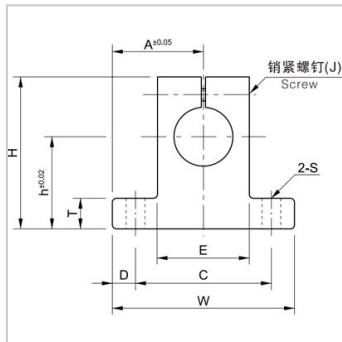

轴支座

SH 系列-SH10

参数信息:

型号 :	SH10
轴径 :	10

尺寸(mm) :

h :	20
A :	21
W :	42
H :	32.8
T :	6
E :	18
D :	5
C :	32
B :	14
S :	5.5
J :	M4
重量(g) :	24

: