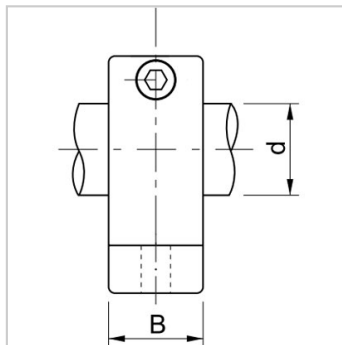

轴支座

SH 系列-SH10

参数信息:

型号 :	SH10
轴径 :	10

尺寸(mm) :

h :	20
A :	21
W :	42
H :	32.8
T :	6
E :	18
D :	5
C :	32
B :	14
S :	5.5
J :	M4
重量(g) :	24

: