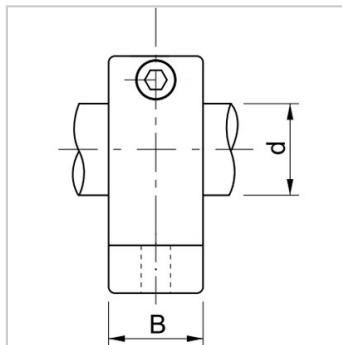

轴支座

SH 系列-SH13

参数信息:

型号 :	SH13
轴径 :	13
尺寸(mm) :	
h :	23
A :	21
W :	42
H :	37.5
T :	6
E :	20
D :	5
C :	32
B :	14
S :	5.5
J :	M4
重量(g) :	30

: