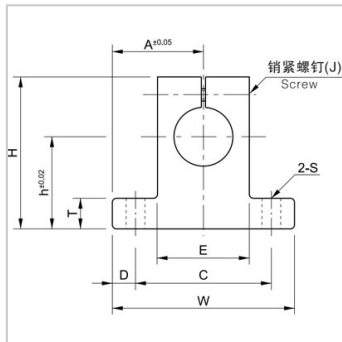

轴支座

SH 系列-SH13

参数信息:

型号 :	SH13
轴径 :	13
尺寸(mm) :	
h :	23
A :	21
W :	42
H :	37.5
T :	6
E :	20
D :	5
C :	32
B :	14
S :	5.5
J :	M4
重量(g) :	30

: