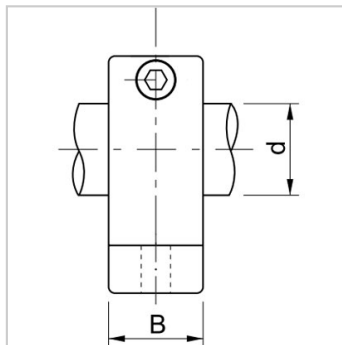

轴支座

SH 系列-SH20

参数信息:

型号 :	SH20
轴径 :	20

尺寸(mm) :

h :	31
A :	30
W :	60
H :	51
T :	10
E :	30
D :	7.5
C :	45
B :	20
S :	6.6
J :	M5
重量(g) :	70

: