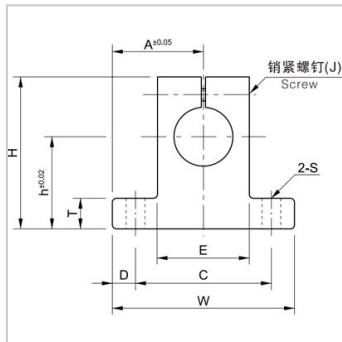

轴支座

SH 系列-SH20

参数信息:

型号 :	SH20
轴径 :	20

尺寸(mm) :

h :	31
A :	30
W :	60
H :	51
T :	10
E :	30
D :	7.5
C :	45
B :	20
S :	6.6
J :	M5
重量(g) :	70

: